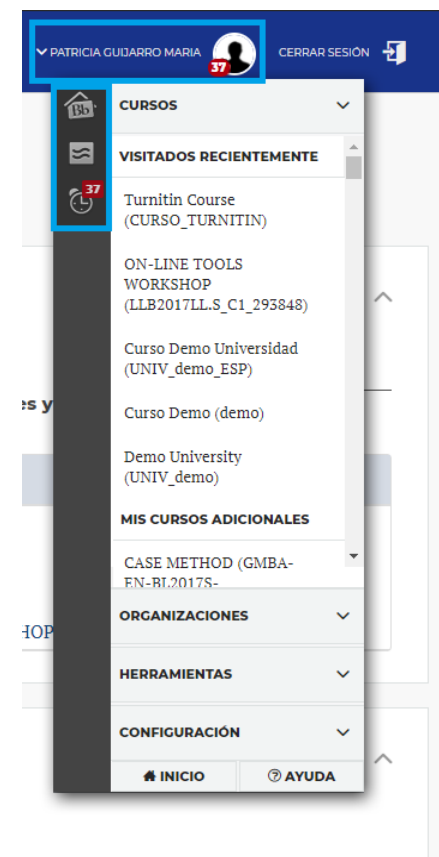

MY BLACKBOARD

My Blackboard incluye información de todo IECampus para los usuarios. Se puede acceder a My Blackboard utilizando el menú de navegación global en la parte superior de la pantalla.

Mi Blackboard tiene un panel de navegación con accesos directos a diferentes herramientas en el sistema. Algunas de las herramientas disponibles en Mi Blackboard:

HERRAMIENTAS DE MY BLACKBOARD

HERRAMIENTAS DESCRIPCIÓN

	Inicio de Bb: Esta opción proporciona una descripción general de los elementos que tiene que calificar y de las publicaciones recientes.
	Publicaciones: Esta opción muestra las publicaciones, los comentarios y las respuestas recientes de los debates, blogs, diarios y wikis en todos sus cursos y organizaciones.
	Actualizaciones: con esta opción, puede ver una lista de notificaciones que le informarán sobre eventos importantes e información de todos sus cursos y organizaciones.

Más información en [Blackboard Help site](#)