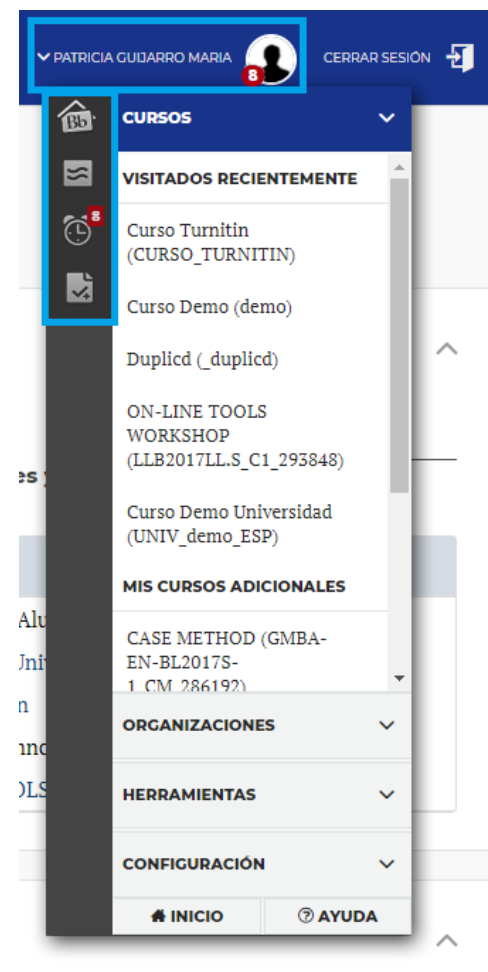

MY BLACKBOARD

My Blackboard incluye información de todo IECampus para los usuarios. Se puede acceder a My Blackboard utilizando el menú de navegación global en la parte superior de la pantalla.

Mi Blackboard tiene un panel de navegación con accesos directos a diferentes herramientas en el sistema. Algunas de las herramientas disponibles en Mi Blackboard:

HERRAMIENTAS DE MY BLACKBOARD

HERRAMIENTAS DESCRIPCIÓN

HERRAMIENTAS	DESCRIPCIÓN
	Inicio de Bb: Esta opción proporciona una descripción general de los elementos que tiene que calificar y de las publicaciones recientes.
	Publicaciones: Esta opción muestra las publicaciones, los comentarios y las respuestas recientes de los debates, blogs, diarios y wikis en todos sus cursos y organizaciones.
	Actualizaciones: con esta opción, puede ver una lista de notificaciones que le informarán sobre eventos importantes e información de todos sus cursos y organizaciones.
	Mis calificaciones: consulte sus calificaciones recientes en cada actividad o evaluación de todos sus cursos. Puede ordenar las calificaciones según la fecha o el curso, ver sus envíos y consultar los próximos trabajos.