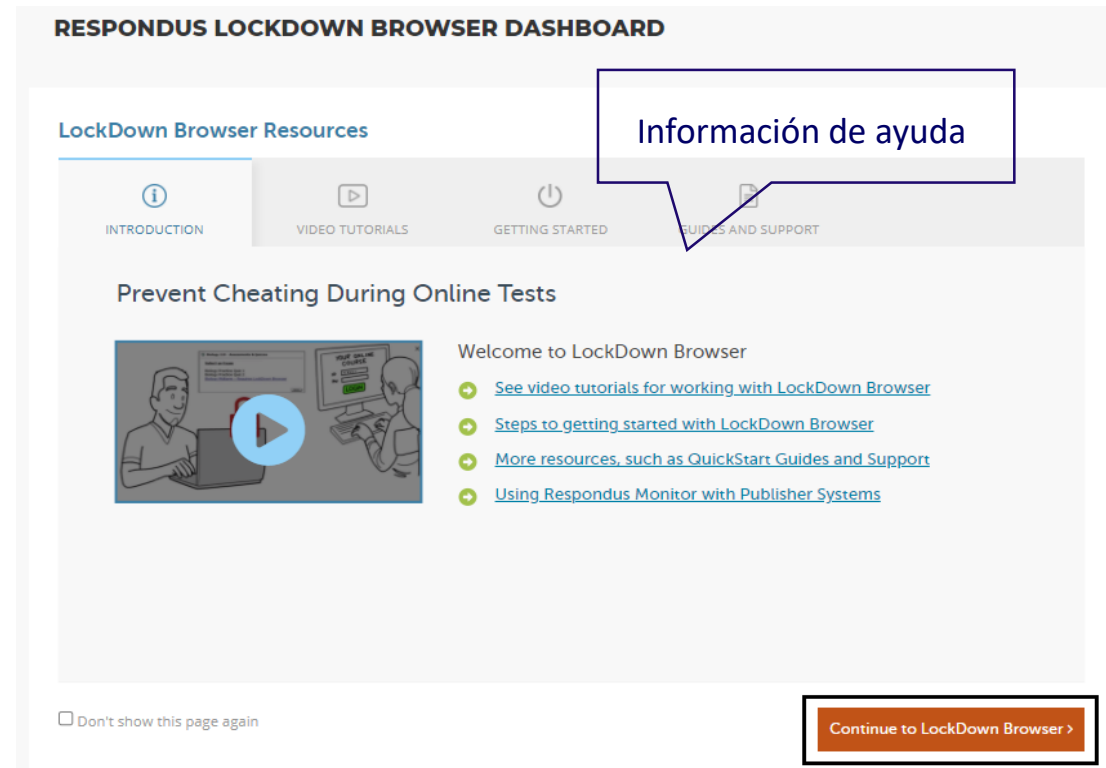

Respondus – Guía del profesor