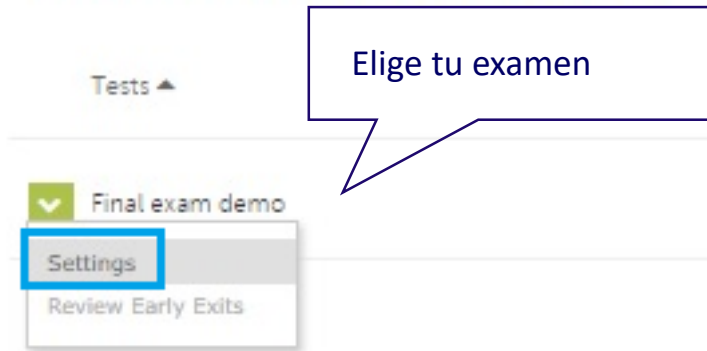

Respondus – Guía del profesor

Respondus LockDown Browser Dashboard